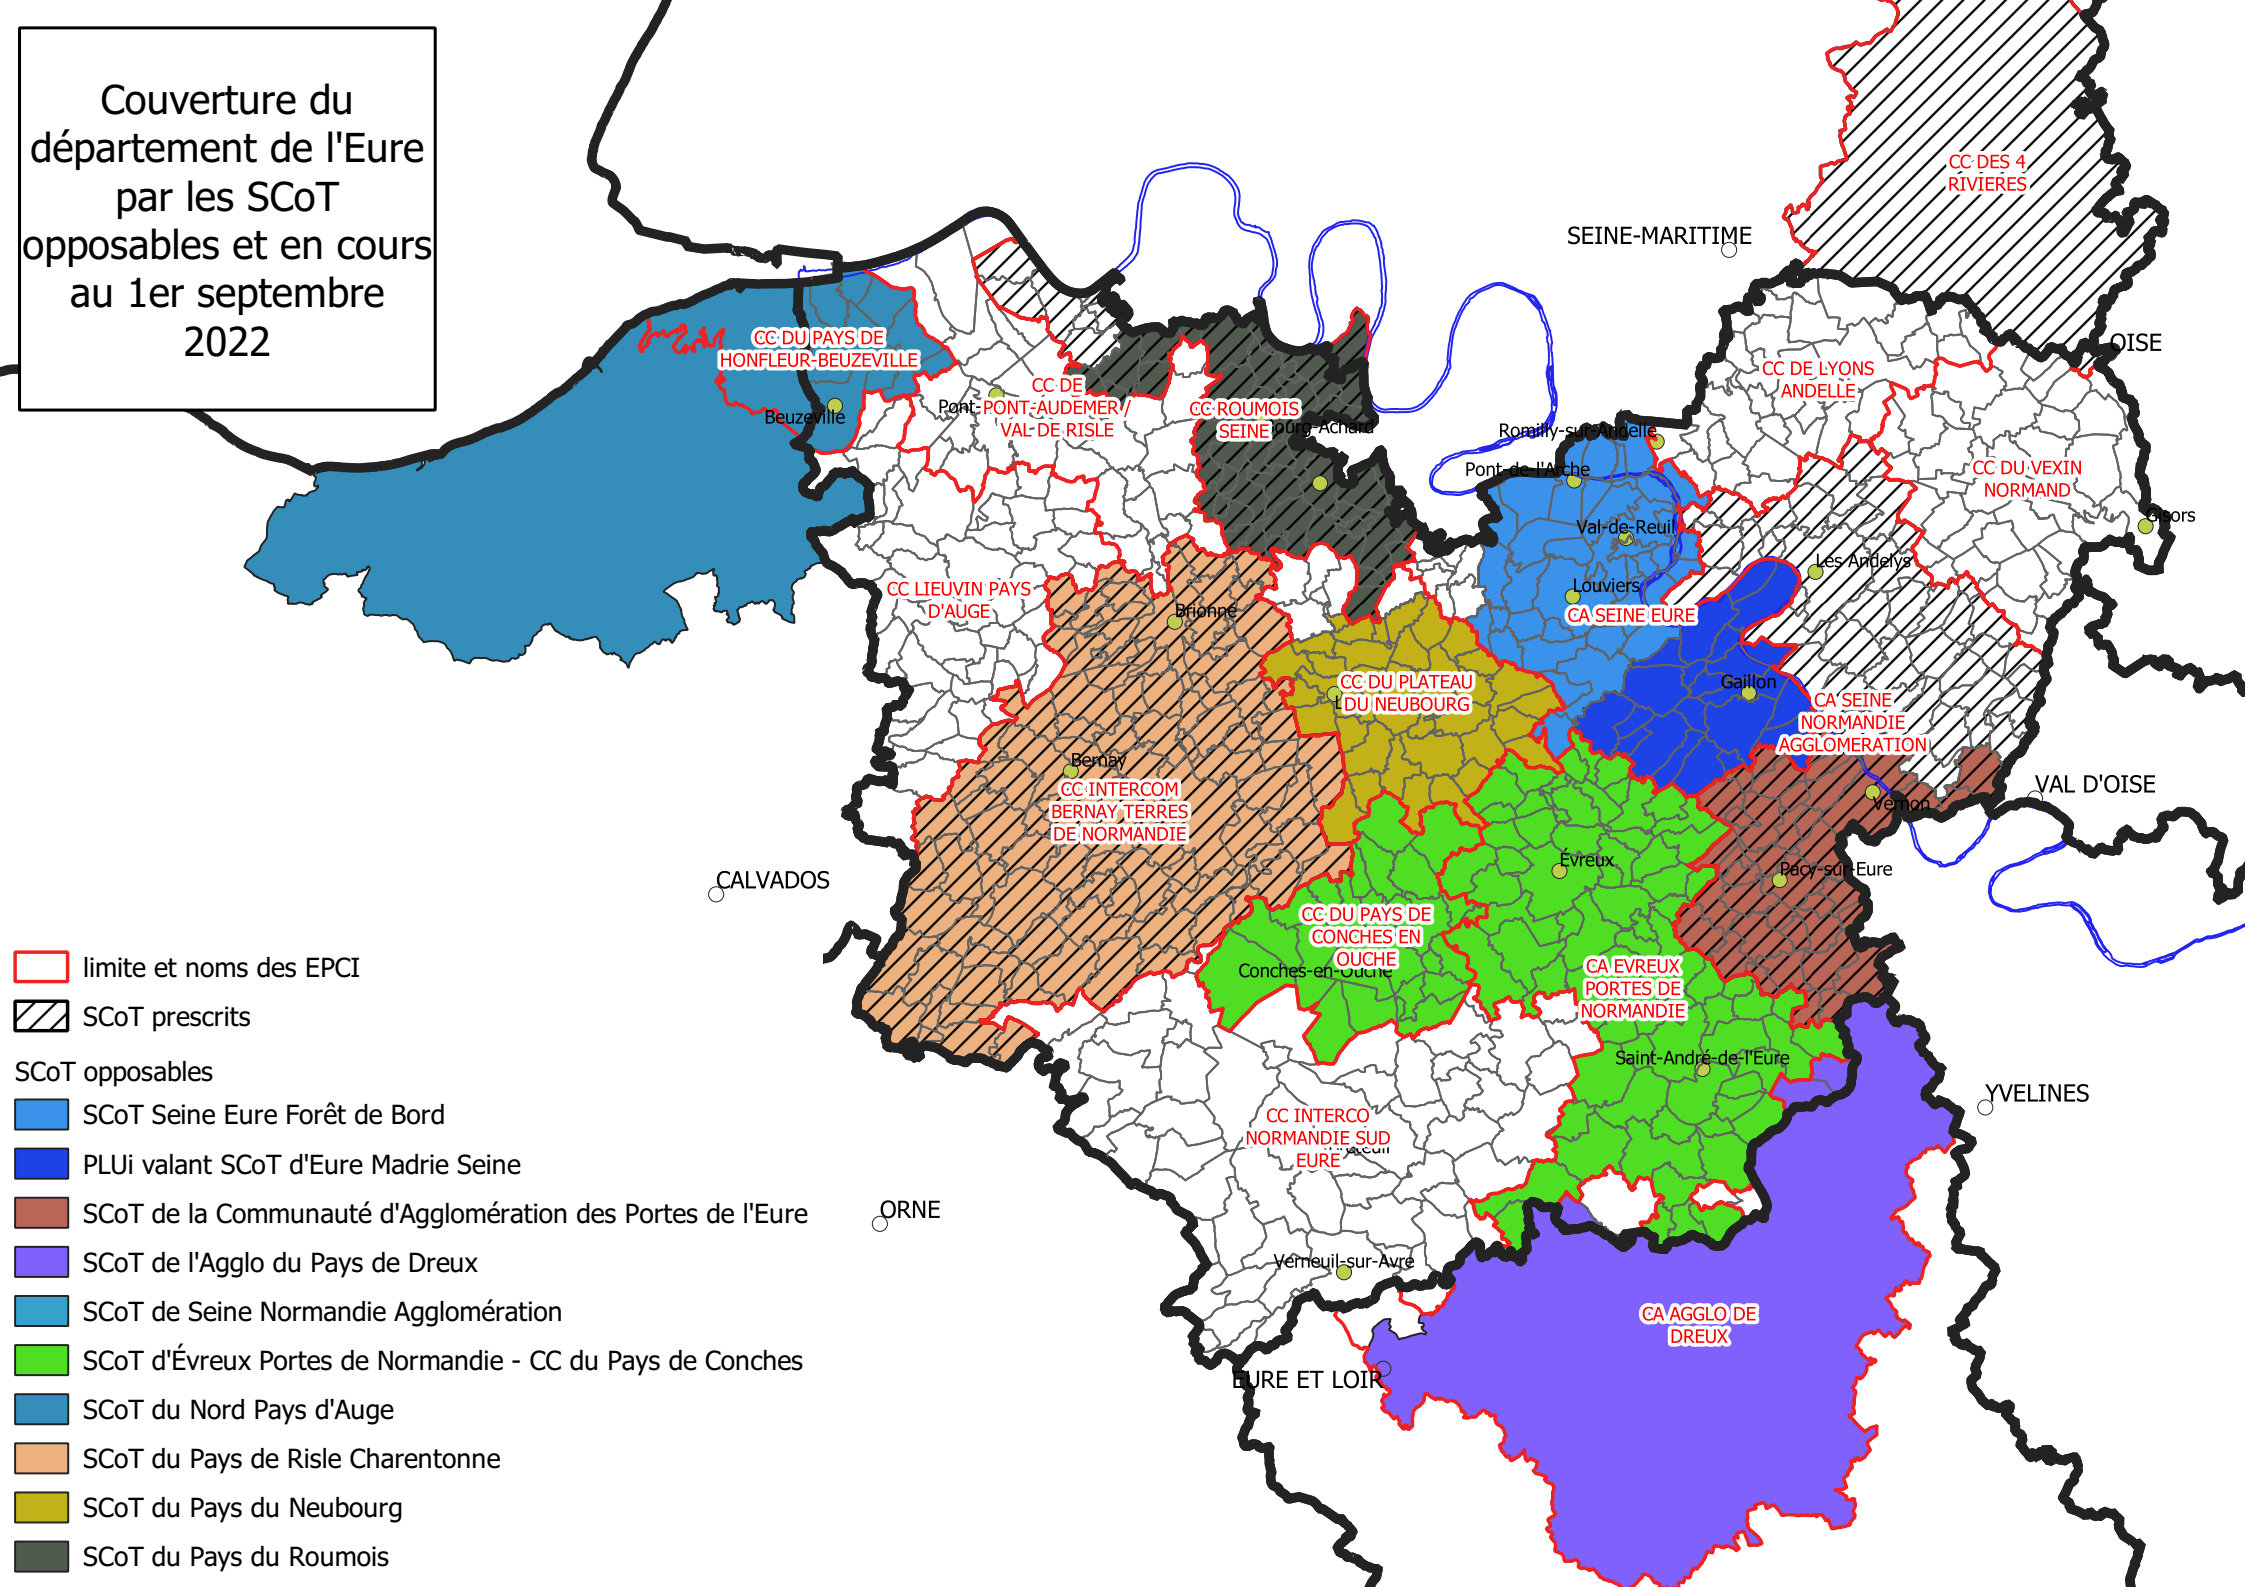

Couverture du département de l'Eure par les SCoT opposables et en cours au 1er septembre 2022

limite et noms des EPCI

SCoT prescrits

SCoT opposables

SCoT Seine Eure Forêt de Bord

PLUi valant SCoT d'Eure Madrie Seine

SCoT de la Communauté d'Agglomération des Portes de l'Eure

SCoT de l'Agglo du Pays de Dreux

SCoT de Seine Normandie Agglomération

SCoT d'Évreux Portes de Normandie - CC du Pays de Conches

SCoT du Nord Pays d'Auge

SCoT du Pays de Risle Charentonne

SCoT du Pays du Neubourg

SCoT du Pays du Roumois